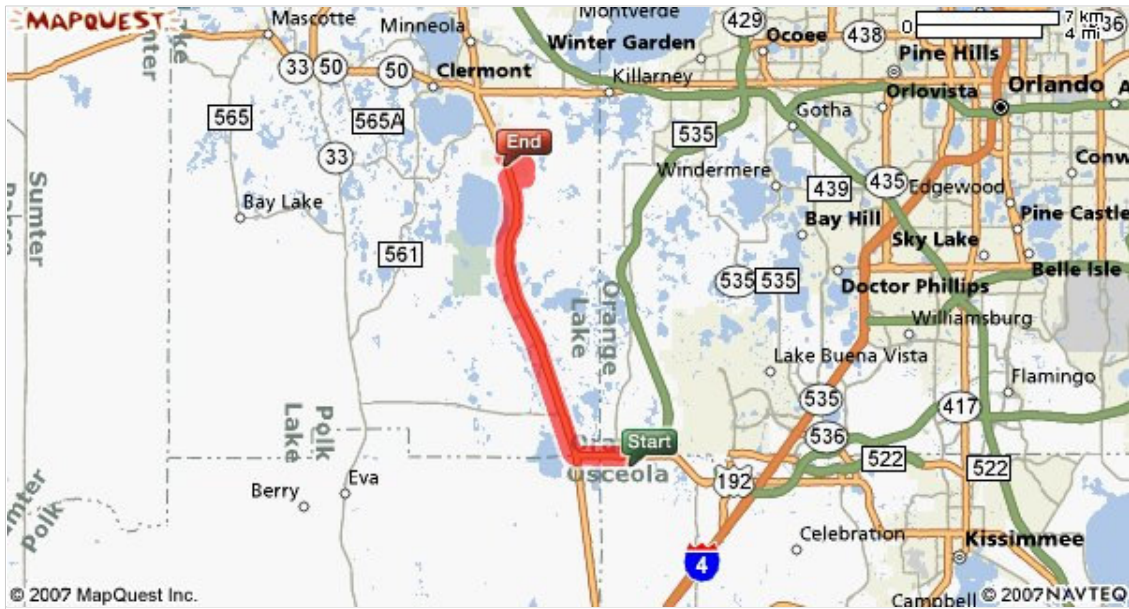

SEARCHING FOR GREAT RATES?

GO

DOLLAR MAKES SENSE.

Directions	Distance
Total Est. Time: 22 minutes Total Est. Distance: 15.93 miles	
<div style="display: flex; align-items: center;"> <div style="background-color: green; color: white; padding: 2px 5px; font-weight: bold; margin-right: 5px;">START</div> <div> 1: Start out going EAST on W IRLO BRONSON MEMORIAL HWY / US-192 E / W VINE ST / FL-530 E / W SPACE COAST PKWY toward VISTA DEL LAGO BLVD. </div> </div>	<0.1 miles
<div style="display: flex; align-items: center;"> <div style="border: 1px solid black; border-radius: 50%; padding: 5px; text-align: center; width: 30px; height: 30px; margin-right: 5px;"> WEST 192 </div> <div> 2: Make a U-TURN at VISTA DEL LAGO BLVD onto US-192 W / W IRLO BRONSON MEMORIAL HWY / FL-530 W / W SPACE COAST PKWY. </div> </div>	2.3 miles
<div style="display: flex; align-items: center;"> <div style="border: 1px solid black; border-radius: 50%; padding: 5px; text-align: center; width: 30px; height: 30px; margin-right: 5px;"> NORTH 27 </div> <div> 3: Merge onto US-27 N / FL-25 N toward CLERMONT / TURNPIKE NORTH. </div> </div>	11.3 miles
<div style="display: flex; align-items: center;"> <div style="background-color: yellow; border: 1px solid black; padding: 5px; margin-right: 5px;"> </div> <div> 4: Turn RIGHT onto HARTWOOD MARSH RD. </div> </div>	0.7 miles
<div style="display: flex; align-items: center;"> <div style="background-color: yellow; border: 1px solid black; padding: 5px; margin-right: 5px;"> </div> <div> 5: Turn LEFT onto HANCOCK RD. </div> </div>	0.5 miles
<div style="display: flex; align-items: center;"> <div style="background-color: yellow; border: 1px solid black; padding: 5px; margin-right: 5px;"> </div> <div> 6: Turn LEFT onto KINGS RIDGE BLVD (Gate access required). </div> </div>	0.9 miles
<div style="display: flex; align-items: center;"> <div style="background-color: red; color: white; padding: 2px 5px; font-weight: bold; margin-right: 5px;">END</div> <div> 7: End at Kings Ridge Golf Club: 1950 Kings Ridge Blvd, Clermont, FL 34711, US </div> </div>	
Total Est. Time: 22 minutes Total Est. Distance: 15.93 miles	